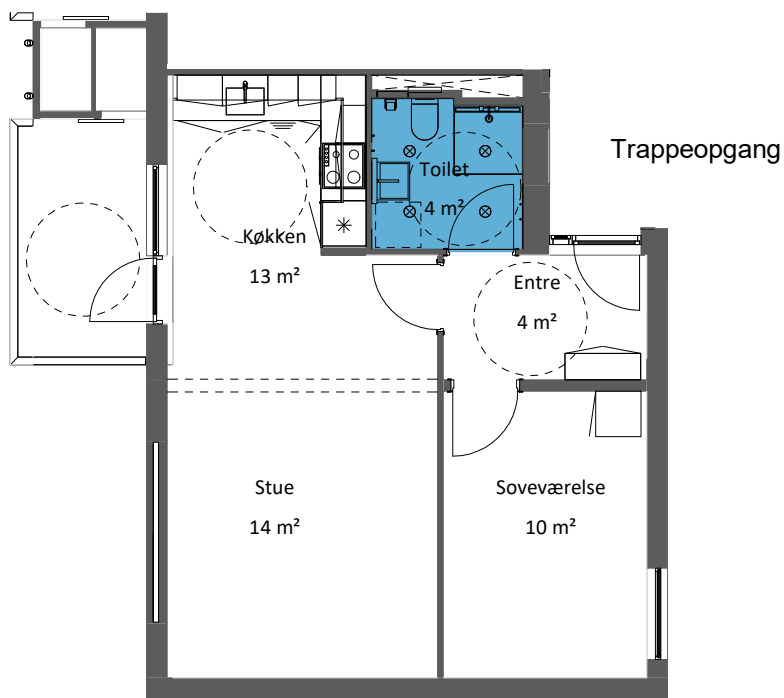

Med elevator

Haderslev Boligselskab

Afdeling 16-26, Braineparken

Braineparken 57 ST, TV.
Braineparken 57 1, TV.

Oversigt

Mål: 1 : 100

2 værelses

Med elevator

Haderslev Boligselskab

Afdeling 16-26, Braineparken

Braineparken 57 2, TH.

Oversigt

Mål: 1 : 100

Haderslev Boligselskab

Afdeling 16-26, Braineparken

Braineparken 57 2, TV.

Oversigt

Mål: 1 : 100

2 værelses

Med elevator

Haderslev Boligselskab

Afdeling 16-26, Braineparken

Braineparken 59 ST, TH.

Mål: 1 : 100