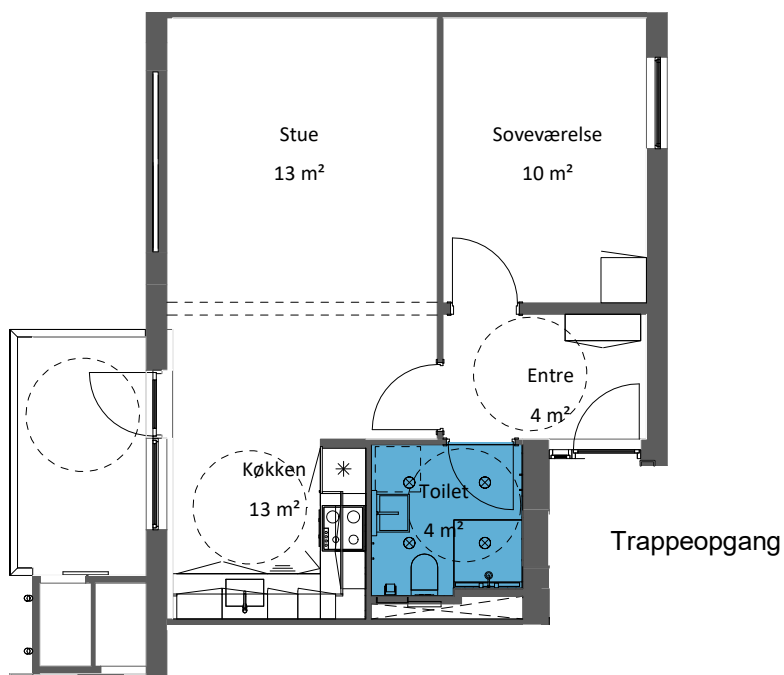

Med elevator

Haderslev Boligselskab

Afdeling 16-26, Braineparken

Braineparken 57 ST, TV.
Braineparken 57 1, TV.

Oversigt

Mål: 1 : 100

2 værelses

Med elevator

Haderslev Boligselskab

Afdeling 16-26, Braineparken

Braineparken 57 2, TH.

Oversigt

Mål: 1 : 100

Haderslev Boligselskab

Afdeling 16-26, Braineparken

Braineparken 57 2, TV.

Oversigt

Mål: 1 : 100

2 værelses

Med elevator

Haderslev Boligselskab

Afdeling 16-26, Braineparken

Braineparken 59 ST, TH.

Mål: 1 : 100