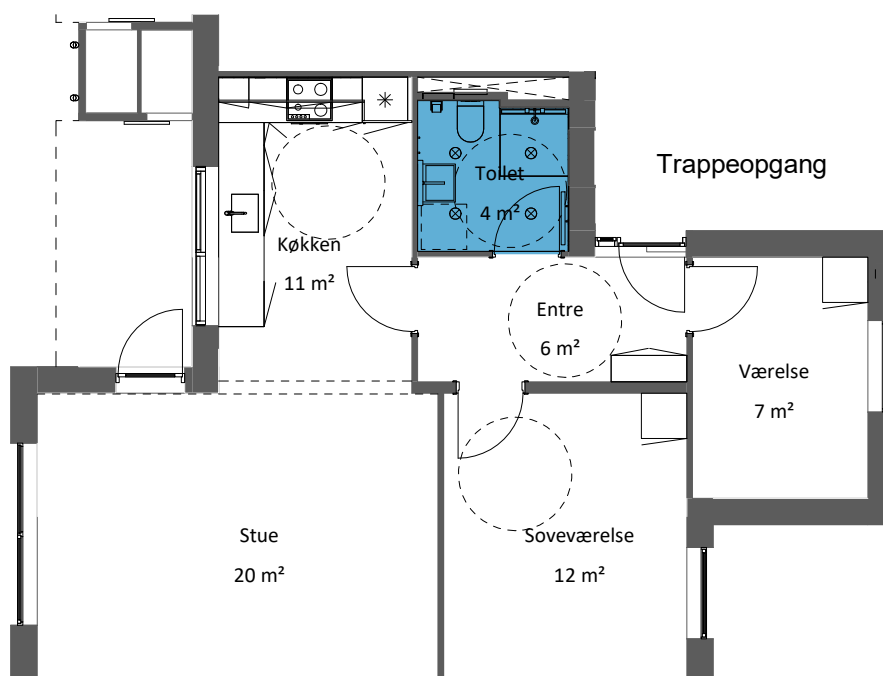

Oversigt

Mål: 1 : 100

2 værelses

Med elevator

Haderslev Boligselskab

Afdeling 16-26, Braineparken

Braineparken 59 ST, TH.

Mål: 1 : 100

Oversigt

3 værelses

Med elevator

Haderslev Boligselskab

Afdeling 16-26, Braineparken

Braineparken 59 ST, TV. Braineparken 59 1, TV.

Oversigt

Mål: 1 : 100

2 værelses

Med elevator

Haderslev Boligselskab

Afdeling 16-26, Braineparken

Braineparken 59 1, TH.
Braineparken 59 2, TH.

Oversigt

Mål: 1 : 100

0 1 2 3 4 5m