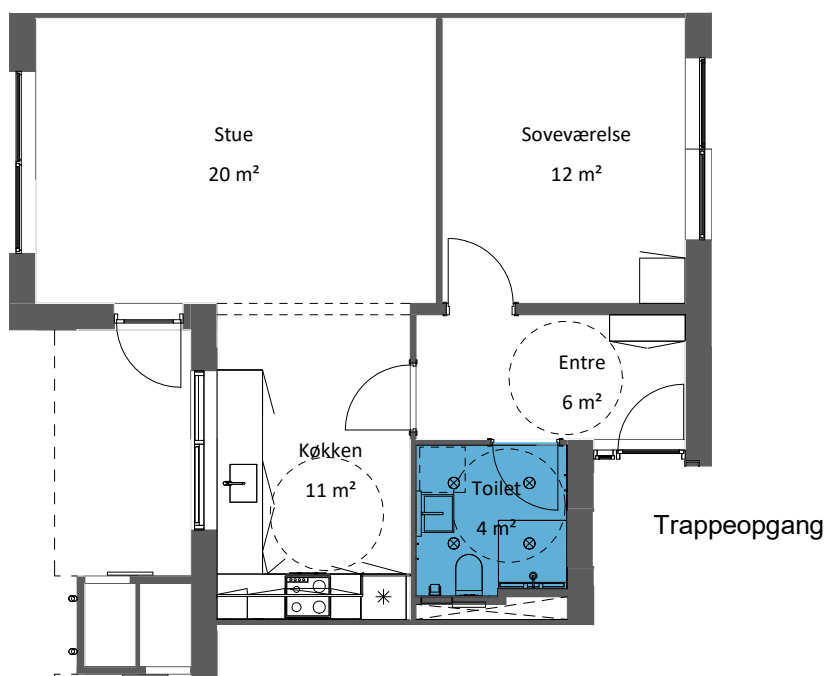

2 værelses

Med elevator

Haderslev Boligselskab

Afdeling 16-26, Braineparken

Braineparken 57 ST, TH.
Braineparken 57 1, TH.

Oversigt

Mål: 1 : 100

3 værelses

Med elevator

Haderslev Boligselskab

Afdeling 16-26, Braineparken

Braineparken 57 ST, TV.
Braineparken 57 1, TV.

Oversigt

Mål: 1 : 100

2 værelses

Med elevator

Haderslev Boligselskab

Afdeling 16-26, Braineparken

Braineparken 57 2, TH.

Oversigt

Mål: 1 : 100

Haderslev Boligselskab

Afdeling 16-26, Braineparken

Braineparken 57 2, TV.