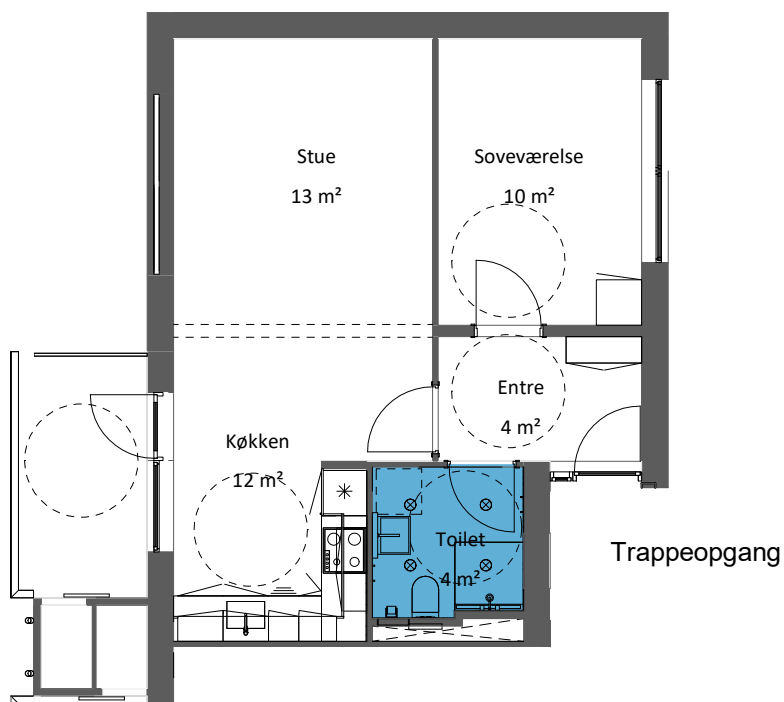

2 værelses

Med elevator

Haderslev Boligselskab

Afdeling 16-26, Braineparken

Braineparken 59 1, TH.
Braineparken 59 2, TH.

Oversigt

Mål: 1 : 100

0 1 2 3 4 5m

Haderslev Boligselskab

Afdeling 16-26, Braineparken

Braineparken 59 2, TV.

Mål: 1 : 100