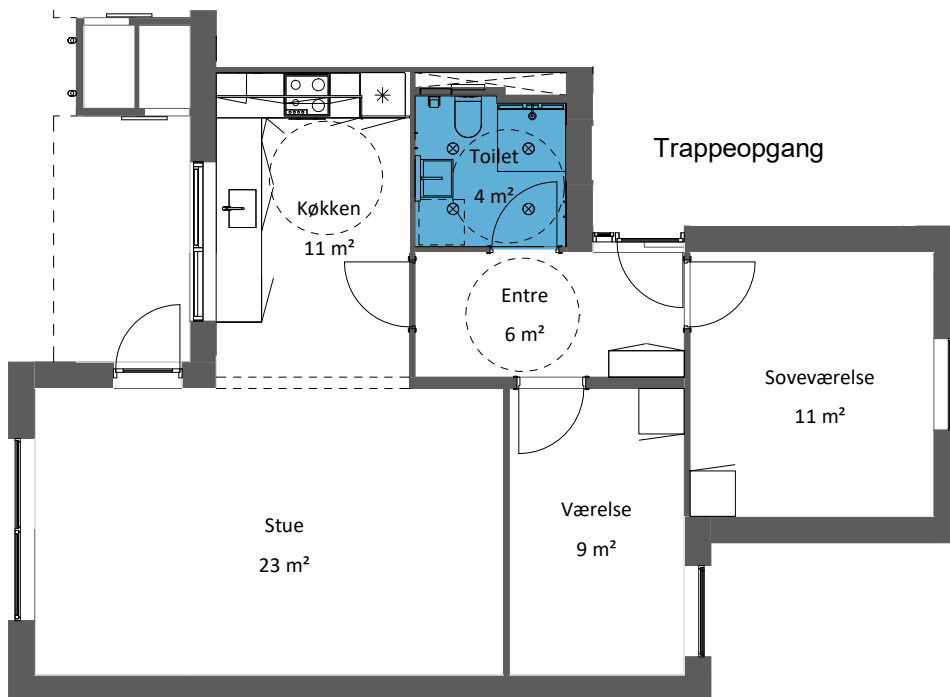

2 værelses

Med elevator

Haderslev Boligselskab

Afdeling 16-26, Braineparken

Braineparken 57 ST, TH.
Braineparken 57 1, TH.

Oversigt

Mål: 1 : 100

3 værelses

Med elevator

Haderslev Boligselskab

Afdeling 16-26, Braineparken

Braineparken 57 ST, TV.
Braineparken 57 1, TV.

Oversigt

Mål: 1 : 100

2 værelses

Med elevator

Haderslev Boligselskab

Afdeling 16-26, Braineparken

Braineparken 57 2, TH.

Oversigt

Mål: 1 : 100

Haderslev Boligselskab

Afdeling 16-26, Braineparken

Braineparken 57 2, TV.

Oversigt

Mål: 1 : 100

2 værelses

Med elevator

Haderslev Boligselskab

Afdeling 16-26, Braineparken

Braineparken 59 ST, TH.

Mål: 1 : 100