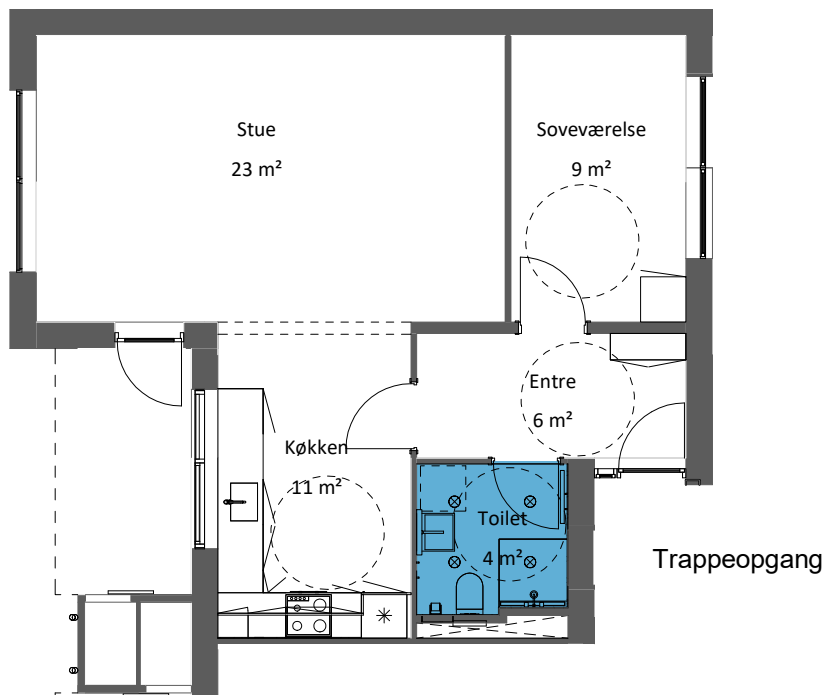

Haderslev Boligselskab

Afdeling 16-26, Braineparken

Braineparken 57 2, TH.

Oversigt

Mål: 1 : 100

Haderslev Boligselskab

Afdeling 16-26, Braineparken

Braineparken 57 2, TV.

Oversigt

Mål: 1 : 100

2 værelses

Med elevator

Haderslev Boligselskab

Afdeling 16-26, Braineparken

Braineparken 59 ST, TH.

Mål: 1 : 100

Oversigt

3 værelses

Med elevator

Haderslev Boligselskab

Afdeling 16-26, Braineparken

Braineparken 59 ST, TV. Braineparken 59 1, TV.

Oversigt

Mål: 1 : 100

2 værelses

Med elevator

Haderslev Boligselskab

Afdeling 16-26, Braineparken

Braineparken 59 1, TH.
Braineparken 59 2, TH.

Oversigt

Mål: 1 : 100

0 1 2 3 4 5m