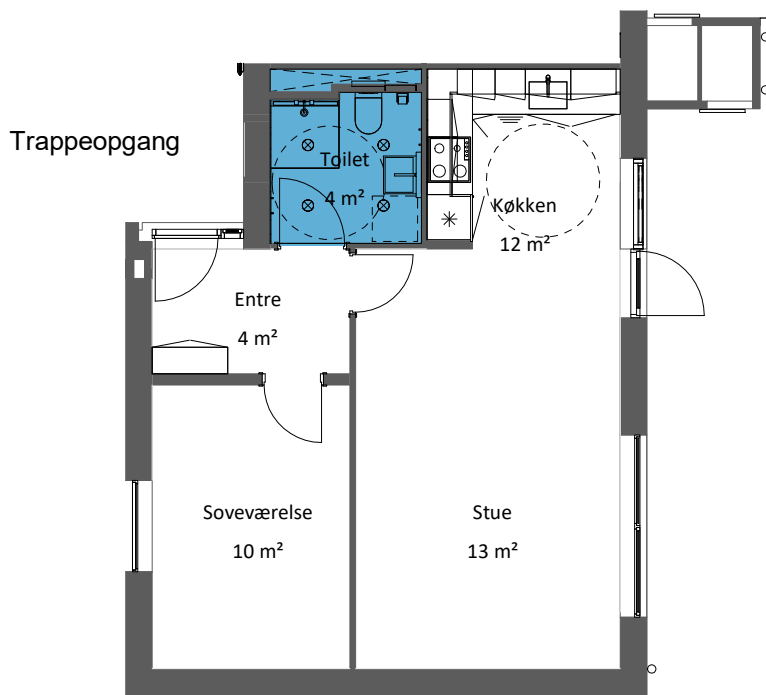

Haderslev Boligselskab

Afdeling 16-26, Braineparken

Braineparken 71 2, TH.

Mål: 1 : 100

Oversigt

2 værelses

Med elevator

Haderslev Boligselskab

Afdeling 16-26, Braineparken

Braineparken 71 2, TV.

Mål: 1 : 100

Oversigt

2 værelses

Med elevator

Haderslev Boligselskab

Afdeling 16-26, Braineparken

Braineparken 73 ST, TH.

Mål: 1 : 100

Oversigt

3 værelses

Med elevator

Haderslev Boligselskab

Afdeling 16-26, Braineparken

Braineparken 73 ST, TV. Braineparken 73 1, TV.

Mål: 1 : 100

3 værelses

Med elevator

Haderslev Boligselskab

Afdeling 16-26, Braineparken

Braineparken 73 1, TH. Braineparken 73 2, TH.

Mål: 1 : 100

Oversigt