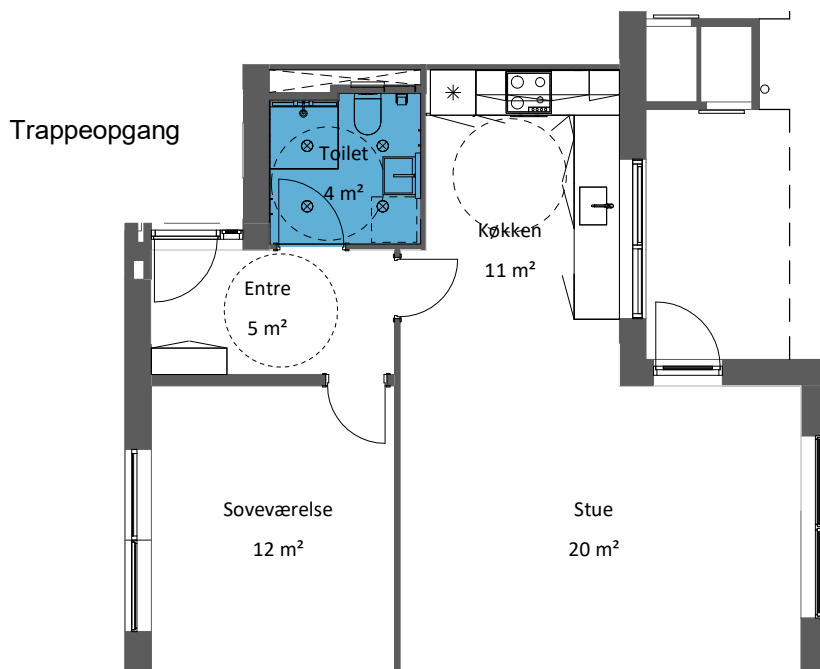

2 værelses

Med elevator

Haderslev Boligselskab

Afdeling 16-26, Braineparken

Braineparken 71 ST, TH. Braineparken 71 1, TH.

Mål: 1 : 100

Oversigt

2 værelses

Med elevator

Haderslev Boligselskab

Afdeling 16-26, Braineparken

Braineparken 71 ST, TV. Braineparken 71 1, TV.

Mål: 1 : 100

Oversigt

2 værelses

Med elevator

Haderslev Boligselskab

Afdeling 16-26, Braineparken

Braineparken 71 2, TH.

Mål: 1 : 100

Oversigt

2 værelses

Med elevator

Haderslev Boligselskab

Afdeling 16-26, Braineparken

Braineparken 71 2, TV.

Mål: 1 : 100

Oversigt

2 værelses

Med elevator

Haderslev Boligselskab

Afdeling 16-26, Braineparken