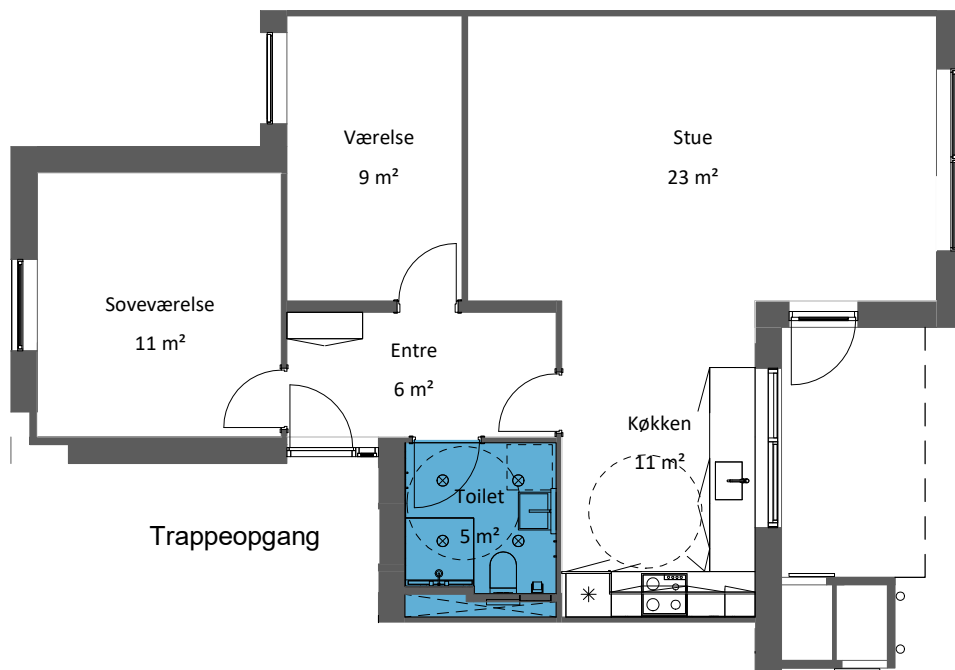

Afdeling 16-26, Braineparken

Braineparken 71 2, TV.

Mål: 1 : 100

Oversigt

2 værelses

Med elevator

Haderslev Boligselskab

Afdeling 16-26, Braineparken

Braineparken 73 ST, TH.

Mål: 1 : 100

Oversigt

3 værelses

Med elevator

Haderslev Boligselskab

Afdeling 16-26, Braineparken

Braineparken 73 ST, TV. Braineparken 73 1, TV.

Mål: 1 : 100

3 værelses

Med elevator

Haderslev Boligselskab

Afdeling 16-26, Braineparken

Braineparken 73 1, TH. Braineparken 73 2, TH.

Mål: 1 : 100

Oversigt

2 værelses

Med elevator

Haderslev Boligselskab

Afdeling 16-26, Braineparken

Braineparken 73 2, TV.

Mål: 1 : 100

Oversigt

3 værelses