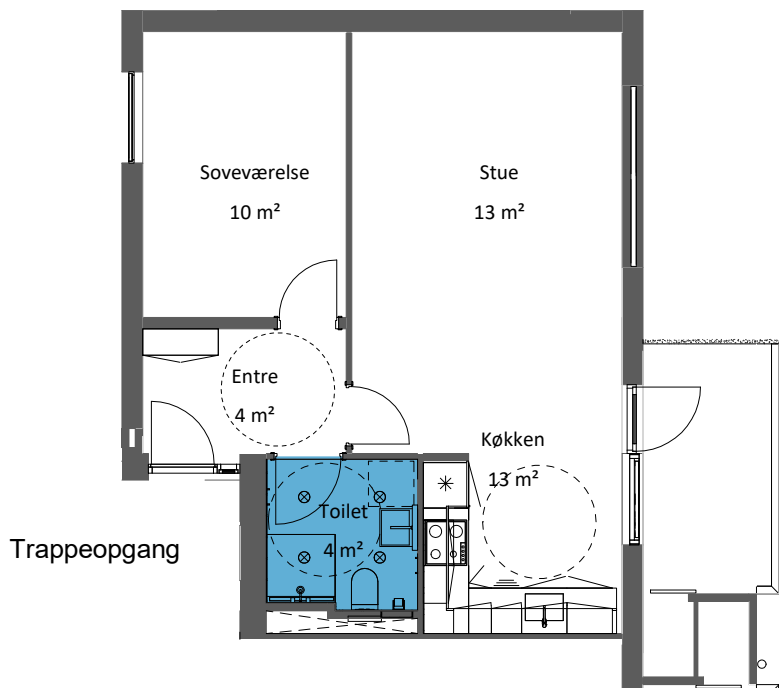

Med elevator

Haderslev Boligselskab

Afdeling 16-26, Braineparken

Braineparken 71 ST, TV. Braineparken 71 1, TV.

Mål: 1 : 100

Oversigt

2 værelses

Med elevator

Haderslev Boligselskab

Afdeling 16-26, Braineparken

Braineparken 71 2, TH.

Mål: 1 : 100

Oversigt

2 værelses

Med elevator

Haderslev Boligselskab

Afdeling 16-26, Braineparken

Braineparken 71 2, TV.

Mål: 1 : 100

Oversigt

2 værelses

Med elevator

Haderslev Boligselskab

Afdeling 16-26, Braineparken

Braineparken 73 ST, TH.

Mål: 1 : 100

Oversigt

3 værelses

Med elevator

Haderslev Boligselskab

Afdeling 16-26, Braineparken

Braineparken 73 ST, TV. Braineparken 73 1, TV.