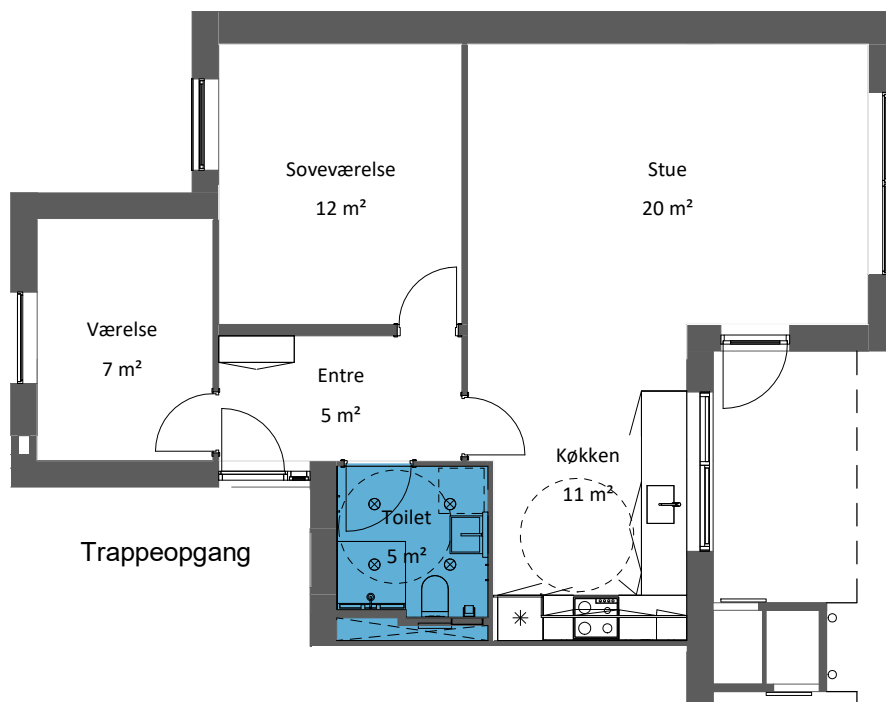

2 værelses

Med elevator

Haderslev Boligselskab

Afdeling 16-26, Braineparken

Braineparken 73 2, TV.

Mål: 1 : 100

Oversigt

3 værelses

Med elevator

Haderslev Boligselskab

Afdeling 16-26, Braineparken

Braineparken 75 ST, TV.

Mål: 1 : 100

Oversigt

3 værelses

Med elevator

Haderslev Boligselskab

Afdeling 16-26, Braineparken

Braineparken 75 ST, TH Braineparken 75 1, TH.

Mål: 1 : 100

Oversigt

2 værelses

Med elevator

Haderslev Boligselskab