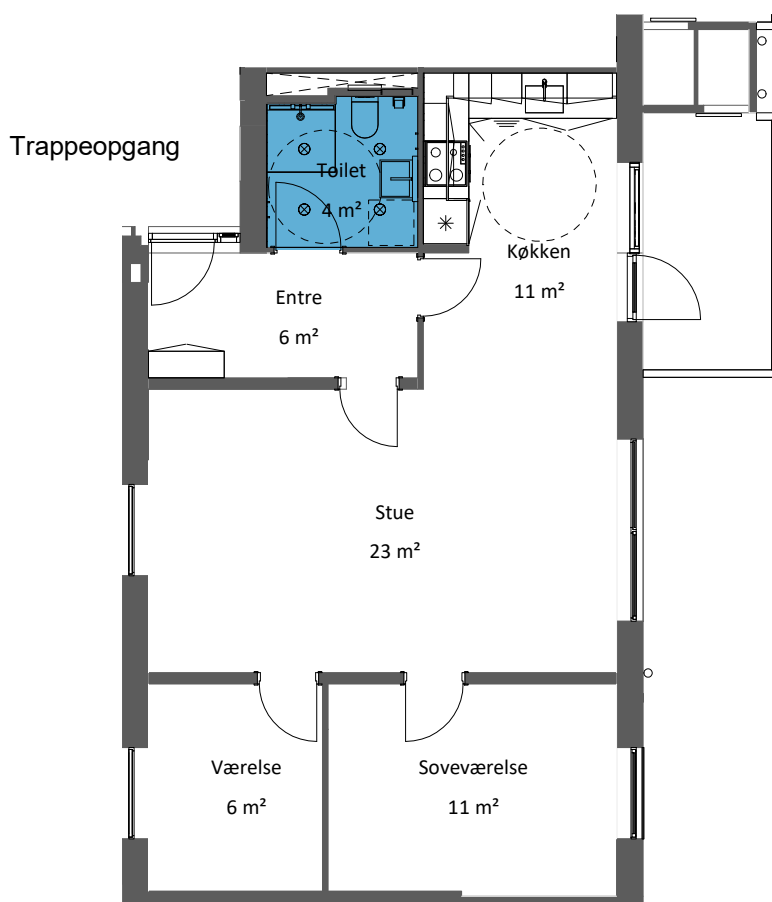

Braineparken 73 ST, TH.

Mål: 1 : 100

Oversigt

3 værelses

Med elevator

Haderslev Boligselskab

Afdeling 16-26, Braineparken

Braineparken 73 ST, TV. Braineparken 73 1, TV.

Mål: 1 : 100

3 værelses

Med elevator

Haderslev Boligselskab

Afdeling 16-26, Braineparken

Braineparken 73 1, TH. Braineparken 73 2, TH.

Mål: 1 : 100

Oversigt

2 værelses

Med elevator

Haderslev Boligselskab

Afdeling 16-26, Braineparken

Braineparken 73 2, TV.

Mål: 1 : 100

Oversigt

3 værelses