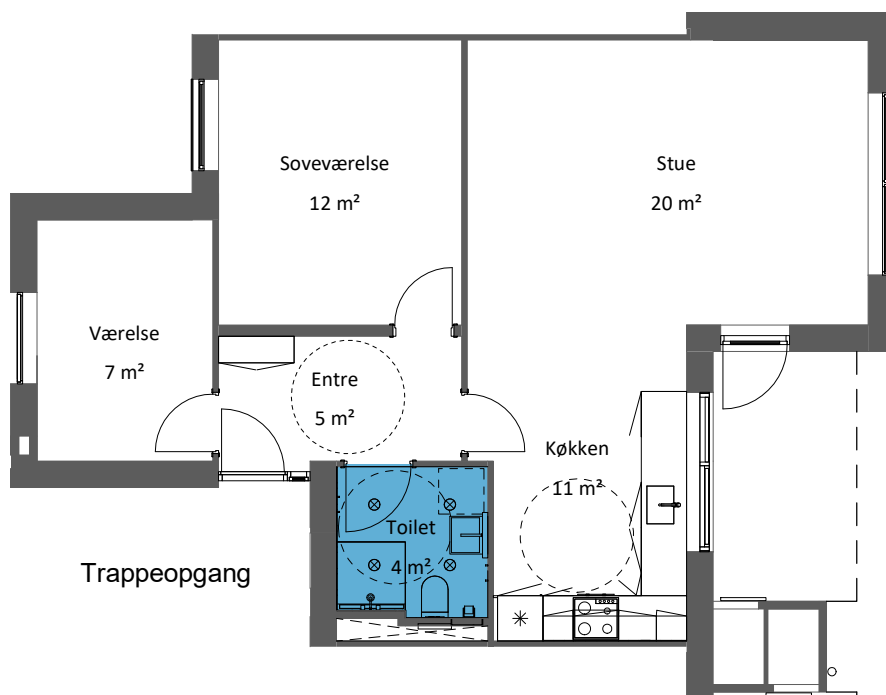

2 værelses

Med elevator

Haderslev Boligselskab

Afdeling 16-26, Braineparken

Braineparken 71 ST, TH. Braineparken 71 1, TH.

Mål: 1 : 100

Oversigt

2 værelses

Med elevator

Haderslev Boligselskab

Afdeling 16-26, Braineparken

Braineparken 71 ST, TV. Braineparken 71 1, TV.

Mål: 1 : 100

Oversigt

2 værelses

Med elevator

Haderslev Boligselskab

Afdeling 16-26, Braineparken

Braineparken 71 2, TH.

Mål: 1 : 100

Oversigt

2 værelses

Med elevator

Haderslev Boligselskab

Afdeling 16-26, Braineparken

Braineparken 71 2, TV.

Mål: 1 : 100

Oversigt

2 værelses

Med elevator

Haderslev Boligselskab

Afdeling 16-26, Braineparken