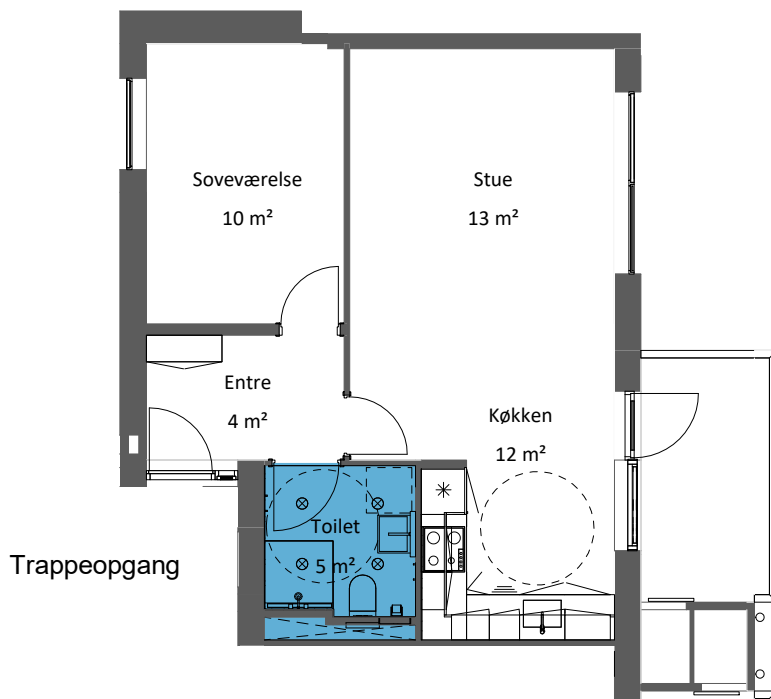

Haderslev Boligselskab

Afdeling 16-26, Braineparken

Braineparken 75 ST, TH Braineparken 75 1, TH.

Mål: 1 : 100

Oversigt

2 værelses

Med elevator

Haderslev Boligselskab

Afdeling 16-26, Braineparken

Braineparken 75 1, TV. Braineparken 75 2, TV.

Mål: 1 : 100

Haderslev Boligselskab

Afdeling 16-26, Braineparken

Braineparken 75 2, TH.

Mål: 1 : 100