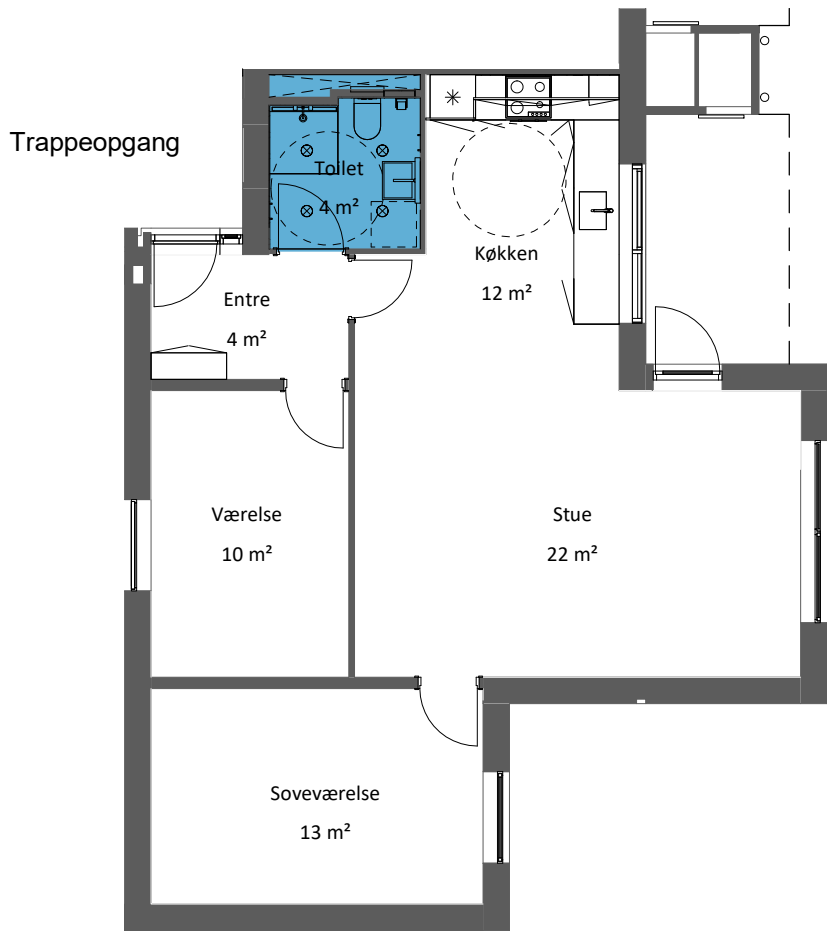

Med elevator

Haderslev Boligselskab

Afdeling 16-26, Braineparken

Braineparken 75 ST, TV.

Mål: 1 : 100

Oversigt

3 værelses

Med elevator

Haderslev Boligselskab

Afdeling 16-26, Braineparken

Braineparken 75 ST, TH Braineparken 75 1, TH.

Mål: 1 : 100

Oversigt

2 værelses

Med elevator

Haderslev Boligselskab

Afdeling 16-26, Braineparken

Braineparken 75 1, TV. Braineparken 75 2, TV.

Mål: 1 : 100

Haderslev Boligselskab

Afdeling 16-26, Braineparken

Braineparken 75 2, TH.

Mål: 1 : 100