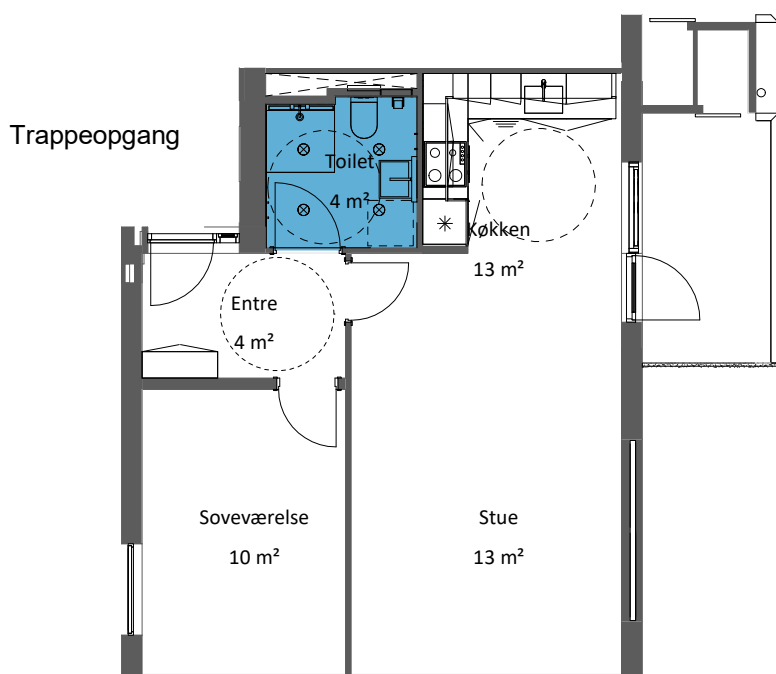

Med elevator

Haderslev Boligselskab

Afdeling 16-26, Braineparken

Braineparken 71 ST, TV. Braineparken 71 1, TV.

Mål: 1 : 100

Oversigt

2 værelses

Med elevator

Haderslev Boligselskab

Afdeling 16-26, Braineparken

Braineparken 71 2, TH.

Mål: 1 : 100

Oversigt

2 værelses

Med elevator

Haderslev Boligselskab

Afdeling 16-26, Braineparken

Braineparken 71 2, TV.

Mål: 1 : 100

Oversigt

2 værelses

Med elevator

Haderslev Boligselskab

Afdeling 16-26, Braineparken