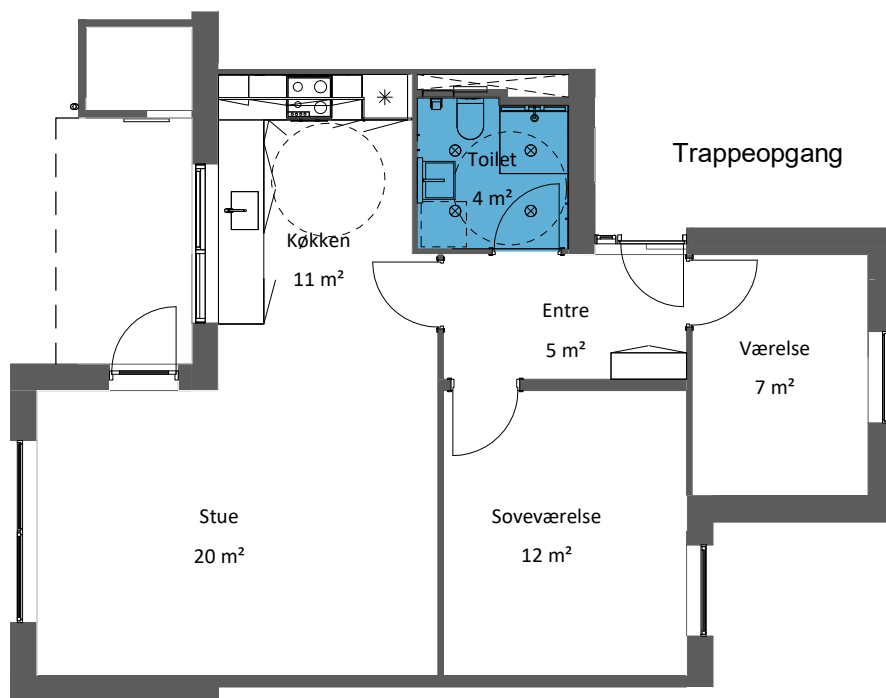

3 værelses

Med elevator

Haderslev Boligselskab

Afdeling 16-26, Braineparken

Braineparken 79 ST, TV.
Braineparken 79 1, TV.

Oversigt

Mål: 1 : 100

2 værelses

Med elevator

Haderslev Boligselskab

Afdeling 16-26, Braineparken

Braineparken 79 ST, TH.
Braineparken 79 1, TH.
Braineparken 79 2, TH.

Oversigt

Mål: 1 : 100

2 værelses

Med elevator

Haderslev Boligselskab

Afdeling 16-26, Braineparken

Braineparken 79 2, TV.

Mål: 1 : 100

Oversigt

2 værelses

Med elevator

Haderslev Boligselskab