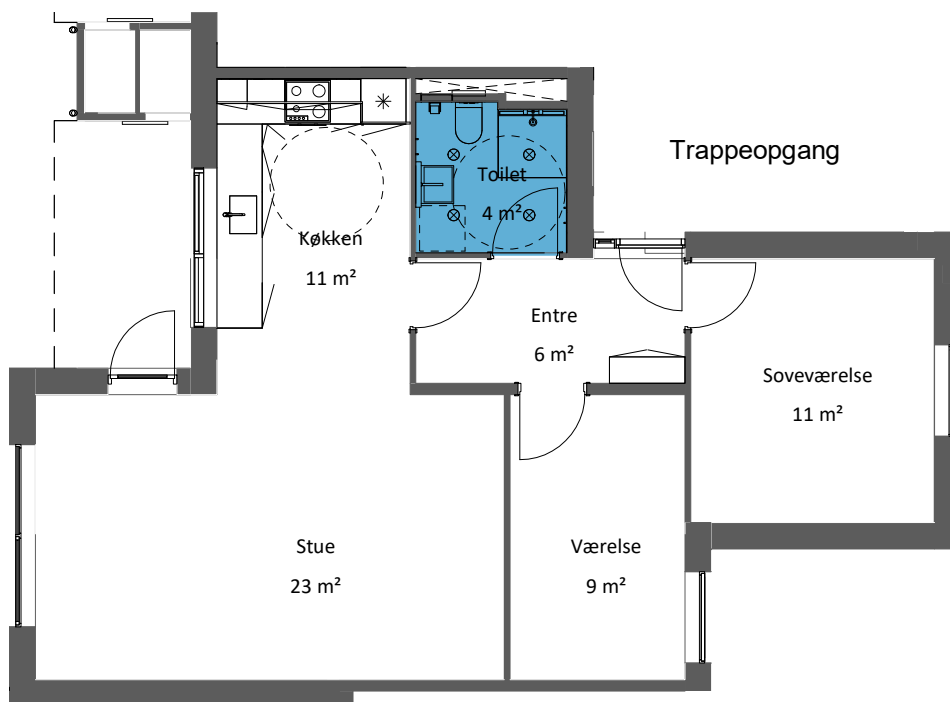

Haderslev Boligselskab

Afdeling 16-26, Braineparken

Braineparken 79 2, TV.

Mål: 1 : 100

Oversigt

2 værelses

Med elevator

Haderslev Boligselskab

Afdeling 16-26, Braineparken

Braineparken 81 ST, TH. Braineparken 81 1, TH.

Oversigt

Mål: 1 : 100

3 værelses

Med elevator

Haderslev Boligselskab

Afdeling 16-26, Braineparken

Braineparken 81 ST, TV. Braineparken 81 1, TV.

Oversigt

Mål: 1 : 100

2 værelses

Med elevator

Haderslev Boligselskab

Afdeling 16-26, Braineparken

Braineparken 81 2, TH.