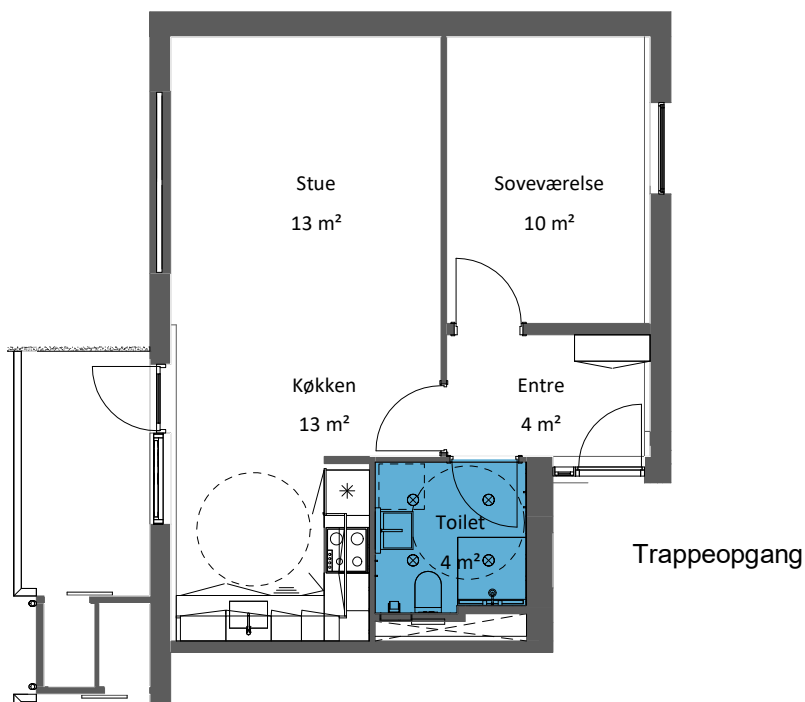

Afdeling 16-26, Braineparken

Braineparken 81 ST, TH. Braineparken 81 1, TH.

Oversigt

Mål: 1 : 100

3 værelses

Med elevator

Haderslev Boligselskab

Afdeling 16-26, Braineparken

Braineparken 81 ST, TV. Braineparken 81 1, TV.

Oversigt

Mål: 1 : 100

2 værelses

Med elevator

Haderslev Boligselskab

Afdeling 16-26, Braineparken

Braineparken 81 2, TH.

Mål: 1 : 100

Oversigt

2 værelses

Med elevator

Haderslev Boligselskab

Afdeling 16-26, Braineparken

Braineparken 81 2, TV.

Mål: 1 : 100