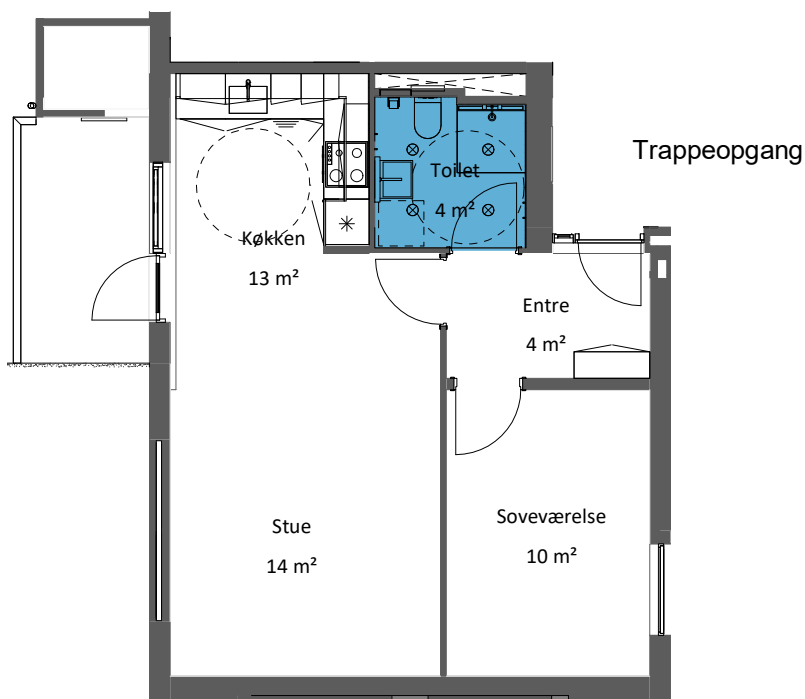

Med elevator

Haderslev Boligselskab

Afdeling 16-26, Braineparken

Braineparken 79 ST, TH.
Braineparken 79 1, TH.
Braineparken 79 2, TH.

Oversigt

Mål: 1 : 100

2 værelses

Med elevator

Haderslev Boligselskab

Afdeling 16-26, Braineparken

Braineparken 79 2, TV.

Mål: 1 : 100

Oversigt

2 værelses

Med elevator

Haderslev Boligselskab

Afdeling 16-26, Braineparken

Braineparken 81 ST, TH. Braineparken 81 1, TH.

Oversigt

Mål: 1 : 100

3 værelses

Med elevator

Haderslev Boligselskab

Afdeling 16-26, Braineparken