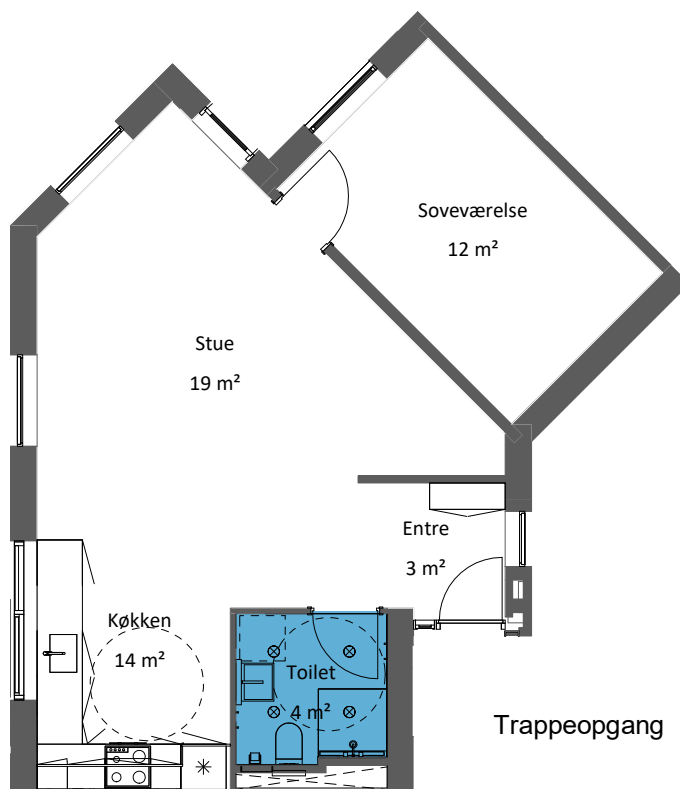

3 værelses

Med elevator

Haderslev Boligselskab

Afdeling 16-26, Braineparken

Braineparken 79 ST, TV.
Braineparken 79 1, TV.

Oversigt

Mål: 1 : 100

2 værelses

Med elevator

Haderslev Boligselskab

Afdeling 16-26, Braineparken

Braineparken 79 ST, TH.
Braineparken 79 1, TH.
Braineparken 79 2, TH.

Oversigt

Mål: 1 : 100

2 værelses

Med elevator

Haderslev Boligselskab

Afdeling 16-26, Braineparken

Braineparken 79 2, TV.

Mål: 1 : 100

Oversigt

2 værelses

Med elevator

Haderslev Boligselskab

Afdeling 16-26, Braineparken

Braineparken 81 ST, TH. Braineparken 81 1, TH.

Oversigt

Mål: 1 : 100

3 værelses

Med elevator

Haderslev Boligselskab

Afdeling 16-26, Braineparken