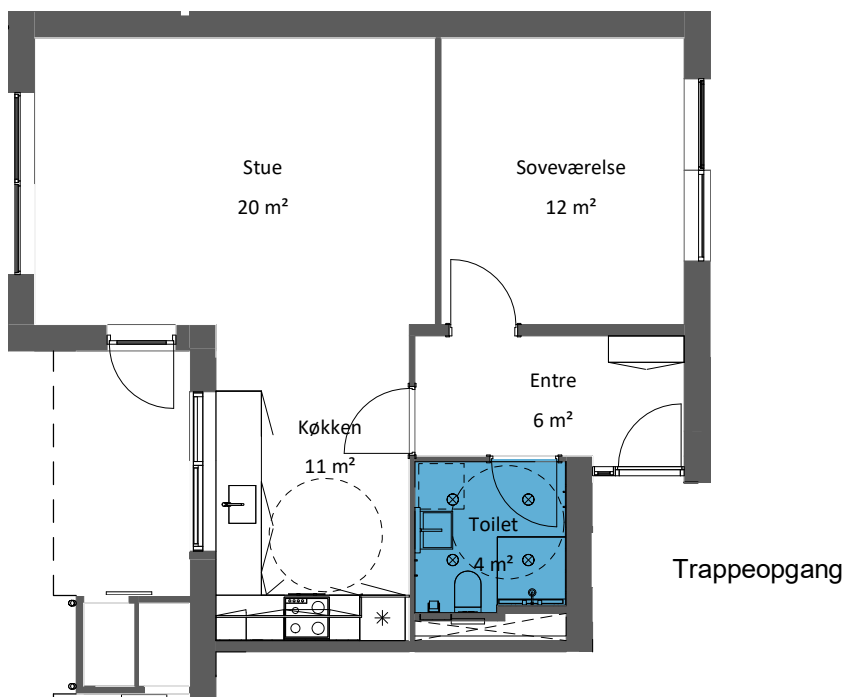

Haderslev Boligselskab

Afdeling 16-26, Braineparken

Braineparken 79 2, TV.

Mål: 1 : 100

Oversigt

2 værelses

Med elevator

Haderslev Boligselskab

Afdeling 16-26, Braineparken

Braineparken 81 ST, TH. Braineparken 81 1, TH.

Oversigt

Mål: 1 : 100

3 værelses

Med elevator

Haderslev Boligselskab

Afdeling 16-26, Braineparken

Braineparken 81 ST, TV. Braineparken 81 1, TV.

Oversigt

Mål: 1 : 100

2 værelses

Med elevator

Haderslev Boligselskab

Afdeling 16-26, Braineparken

Braineparken 81 2, TH.

Mål: 1 : 100

Oversigt

2 værelses

Med elevator

Haderslev Boligselskab

Afdeling 16-26, Braineparken

Braineparken 81 2, TV.

Mål: 1 : 100