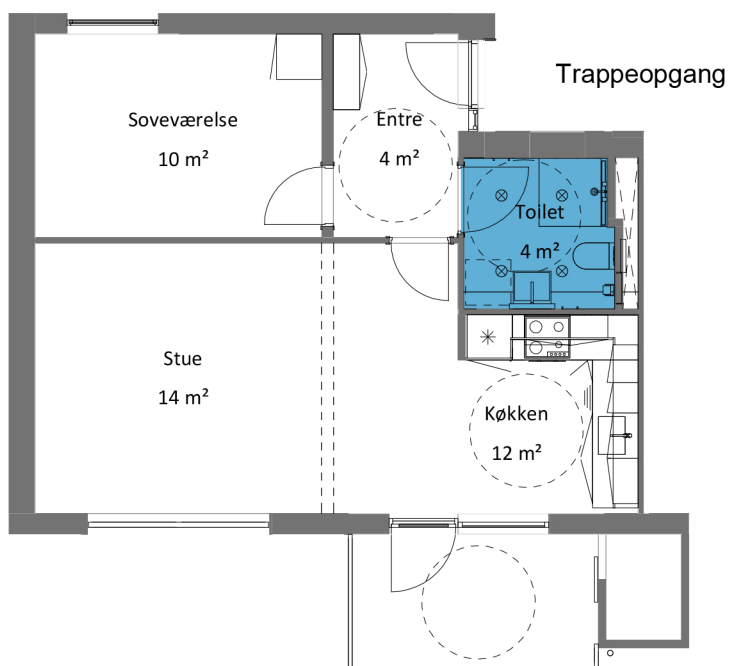

2 værelses

Med elevator

Haderslev Boligselskab

Afdeling 16-26, Braineparken

Braineparken 14 2, TH.

Mål: 1 : 100

Oversigt

0 1 2 3 4 5m