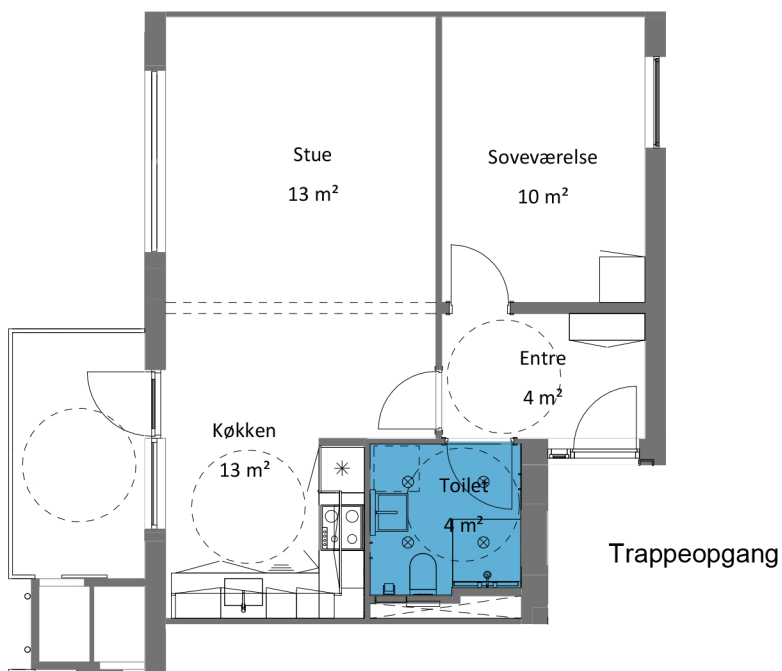

2 værelses

Med elevator

Haderslev Boligselskab

Afdeling 16-26, Braineparken

Braineparken 2 2, TH.

Mål: 1 : 100

Oversigt

0 1 2 3 4 5m