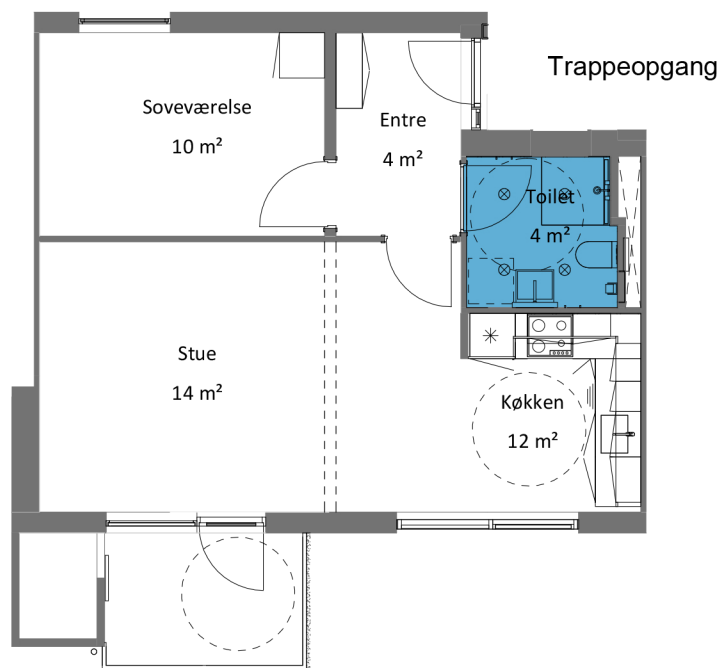

2 værelses

Med elevator

Haderslev Boligselskab

Afdeling 16-26, Braineparken

Braineparken 8 2, TH.

Mål: 1 : 100

Oversigt

0 1 2 3 4 5m